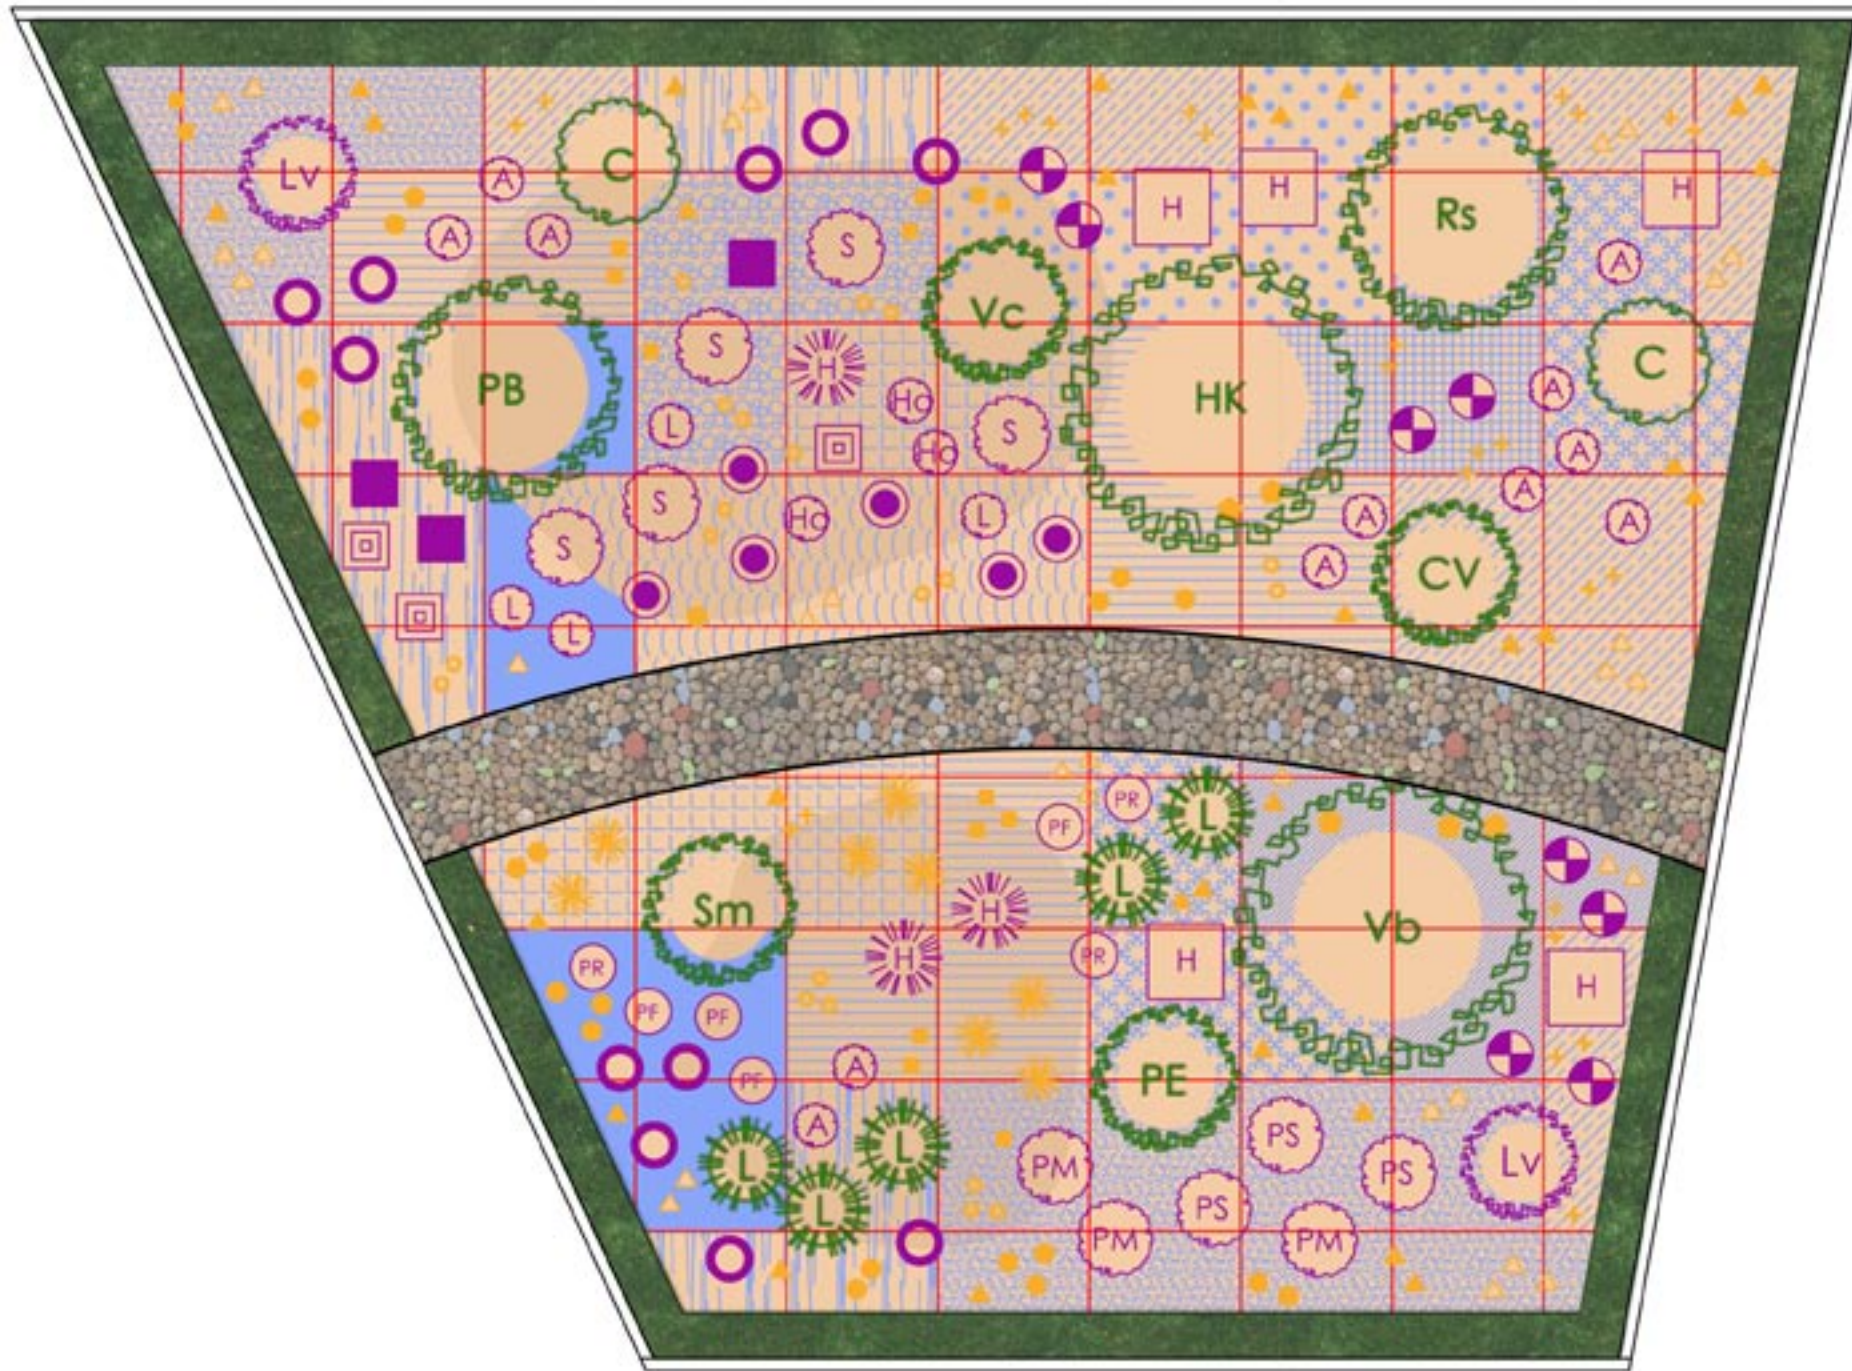

Duftbeet 85 m<sup>2</sup>

Höhe 0,0 - ebener Boden

Höhe 0,10 - leichte Anschüttung von Substrat

Maßstab 1 : 50

Höhenbereiche, Maßstab 1:100

Schnitt Duftbeet, Maßstab 1:50

Legende

Gerüstbildner - sonnig

- HK 1 Hydrangea paniculata 'Kyushu'
- L 5 Lillium regale
- PE 1 Philadelphus 'Belle Etoile'
- Rs 1 Ribes sanguineum 'Atrorubens'
- Sm 1 Syringa meyeri 'Palibin'
- Vb 1 Viburnum bodnantense 'Dawn'
- Vc 1 Viburnum carlesii

Gerüstbildner - halbschattig bis schattig

- CV 1 Chaenomeles-Hybride 'Vesuvius'
- C 2 Cimicifuga simplex 'Armleuchter'
- PB 1 Paeonia suffruticosa 'Blanche de His'

Begleitpflanzen - sonnig

- A 5 Aстранtia major
- CC 3 Calamintha nepeta 'Blue Cloud'
- CR 3 Calamintha nepeta 'Weißer Riese'
- O 8 Centaurea dealbata
- H 3 Helictotrichon sempervirens
- Ho 3 Hyssopus officinalis
- L 4 Lavandula angustifolia 'Munstead'
- PM 3 Paeonia Lactiflora-Hybride 'Miss Eckart'
- PS 3 Paeonia Lactiflora-Hybride 'Sarah Bernhard'
- PH 3 Phlox Paniculata-Hybride 'Frosted Elegance'
- PR 4 Phlox Paniculata-Hybride 'Rembrandt'
- S 5 Salvia nemorosa 'Amethyst'
- SA 6 Salvia nemorosa 'Adrian' + 'Blauhügel' in Mischung

Begleitpflanzen - halbschattig bis schattig

- A 7 Aстранtia major
- H 5 Hosta Plantaginea-Hybride 'Royal Standard'
- PO 8 Polygonatum odoratum

Unterpflanzung - sonnig

- 15 Agastache astromontana
- 60 Allium cernuum (3 Zwiebeln/Symbol)
- 8 Anthericum liliago
- 34 Ceratostigma plumbaginoides
- 24 Chionodoxa lucilliae (6 Zwiebeln pro Symbol)
- 90 Crocus tommasianus (Farbmischung, 3 Zwiebeln/Symbol)
- 37 Geranium x magnificum 'Rosemoor'
- 40 Iris graminea (2 Zwiebeln/Symbol)
- 13 Monarda didyma 'Petit Delight'
- 21 Nepeta x faassenii
- 20 Primula denticulata 'Alba' + 'Blaue Auslese' (je 2/Symbol)
- 37 Thymus serpyllum 'Albus' + 'Coccineus'