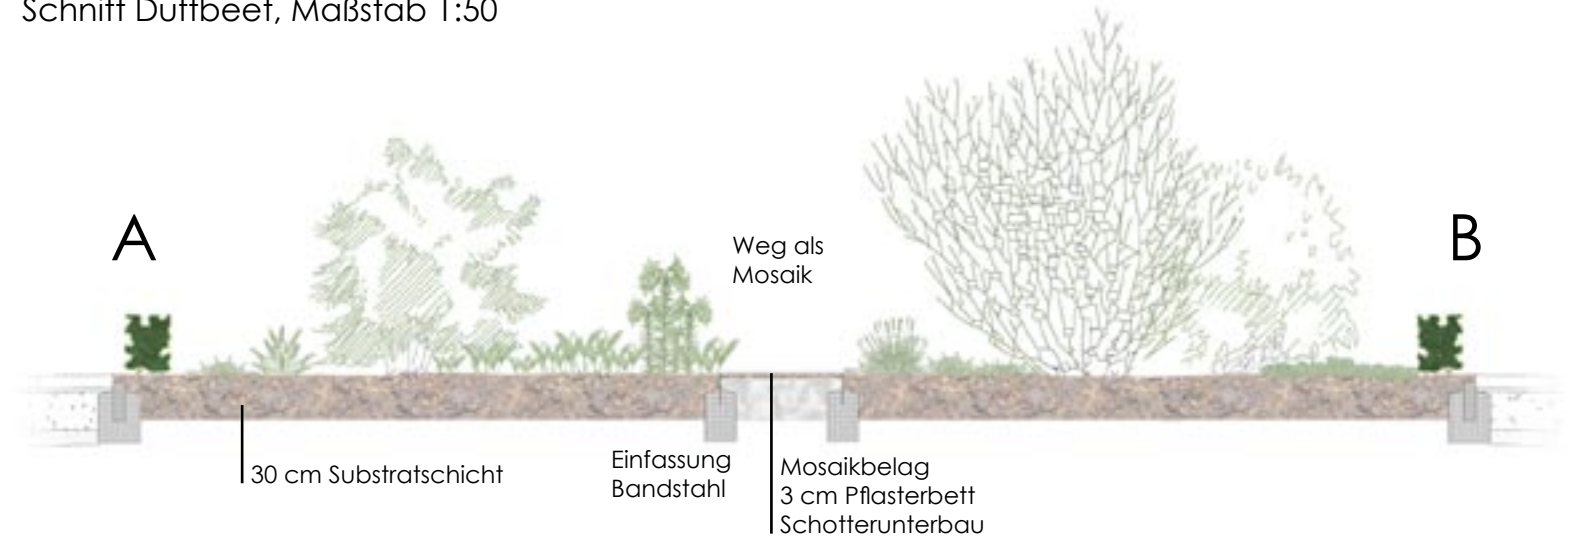

Duftbeet 85 m<sup>2</sup>

Höhe 0,0 - ebener Boden

Höhe 0,10 - leichte Anschüttung von Substrat

Maßstab 1 : 50

Höhenbereiche, Maßstab 1:100

Schnitt Duftbeet, Maßstab 1:50

Legende

Gerüstbildner - sonnig